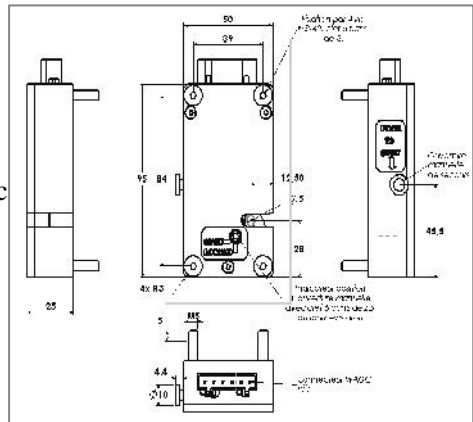

VERROUILLAGE ELECTROMAGNETIQUE COMPACT

→ Référence 701

Description du produit :

Produit de grande qualité, cette serrure électromagnétique assure le verrouillage de vos dispositifs en toute sécurité. Elle est compacte, robuste et peu sensible aux environnements difficiles (vibrations, champs,...). Vissé sur la partie fixe (dormant), il s'associe à un mousqueton à placer sur la partie mobile (ouvrant).

Un bouton placé en face avant assure le déverrouillage manuel, latéralement, un déblocage à clef est également disponible.

Données techniques :

- Tenue statique = **600N**
- Déverrouillage jusqu'à = **200N**
- Puissance consommée = **3W / 0.5s**
- Tension de commande = **6 à 100Vcc**
- Effort de réenclenchement = **3 à 7N**
- Effort de déenclenchement = **0N**
- Déverrouillage manuel = **3 N**
- Protection = **24HBS, IP51-2**
- T° d'utilisation = **-10°C à +70°C**
- Fixation = **4 vis M5x30 mini**