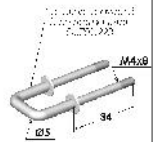

VERROUILLAGE ELECTROMAGNETIQUE COMPACT

→ Référence 701

Description du produit :

Produit de grande qualité, cette serrure électromagnétique assure le verrouillage de vos dispositifs en toute sécurité. Elle est compacte, robuste et peu sensible aux environnements difficiles (vibrations, champs,...). Vissé sur la partie fixe (dormant), il s'associe à un mousqueton à placer sur la partie mobile (ouvrant).

Un bouton placé en face avant assure le déverrouillage manuel, latéralement, un déblocage à clef est également disponible.

Données techniques :

- Tenue statique = **600N**
- Déverrouillage jusqu'à = **200N**
- Puissance consommée = **3W / 0.5s**
- Tension de commande = **6 à 100Vcc**
- Effort de réenclenchement = **3 à 7N**
- Effort de déenclenchement = **0N**
- Déverrouillage manuel = **3 N**
- Protection = **24HBS, IP51-2**
- T° d'utilisation = **-10°C à +70°C**
- Fixation = **4 vis M5x30 mini**